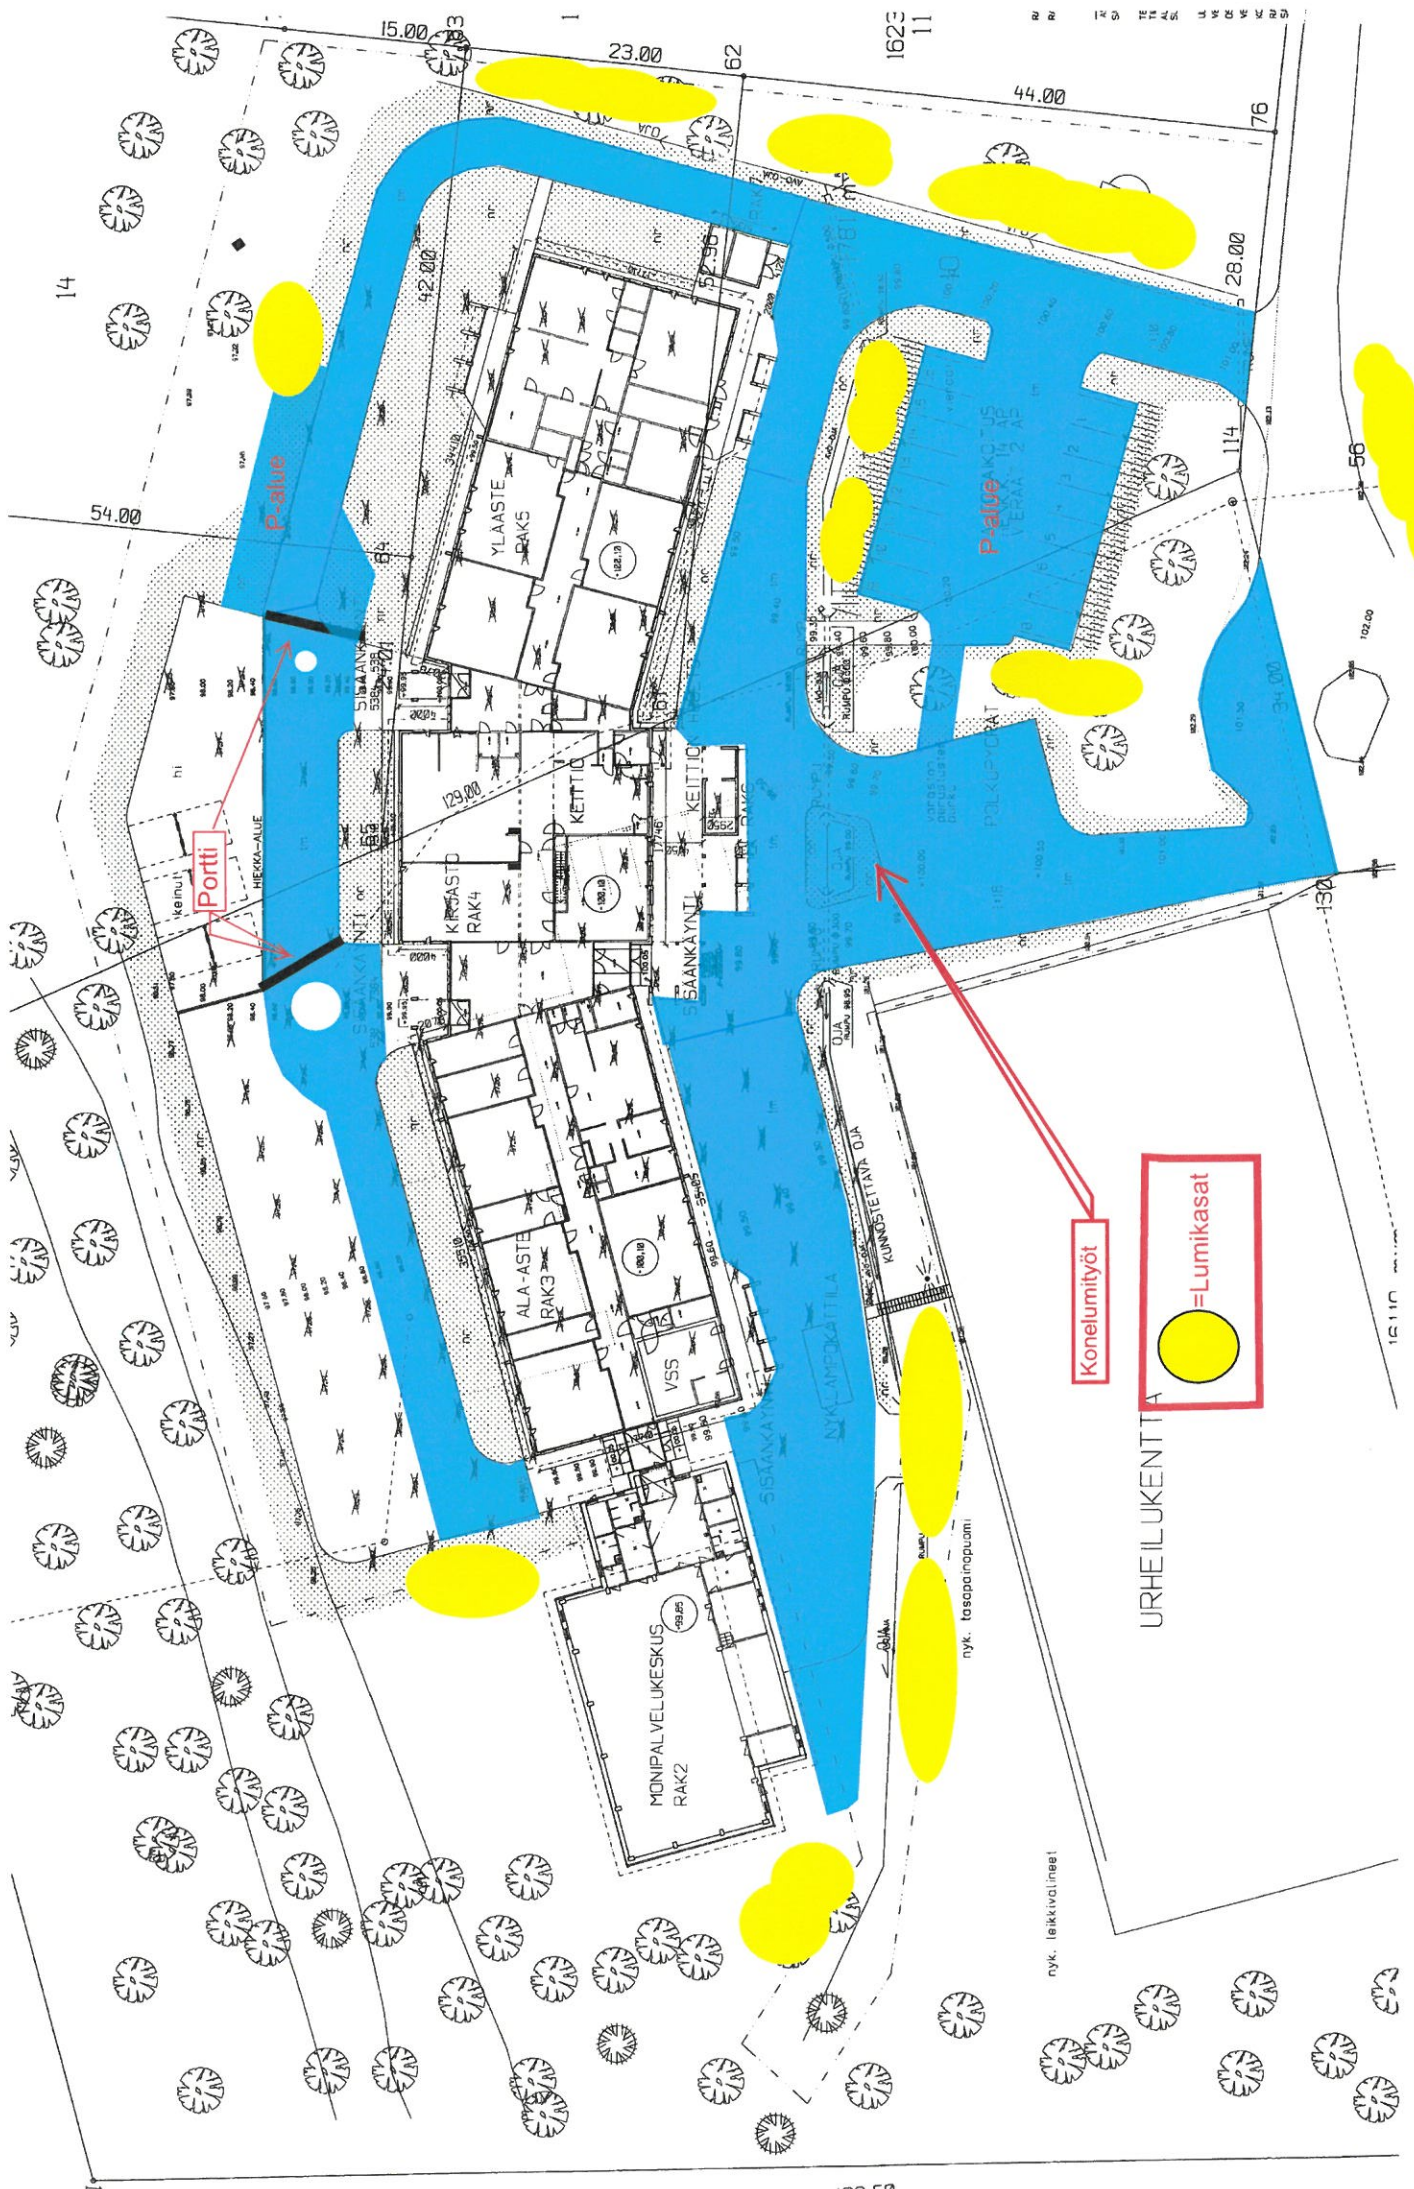

TALVIKUNNOSSAPITOALUE: 5

SOPIMUKSEEN KUULUVAT TEHTÄVÄT:		Ulkoalueiden talvikunnossapito
		5
Talvikunnossapitoalueen 5	hoitokohteet	Tehtäväkuvaus: - kulkuväylien, piha- ja paikoitusalueiden puhdistaminen irtolumesta ja sohjosta - lumityöt käynnistetään viimeistään kun irtolunta on kertynyt 4cm - KAIKKINA PÄIVINÄ kulkuväylät ja paikoitusalueet on hoidettu klo 6:00 mennessä - lumien poiskuljetus tilataan ja laskutetaan erikseen - HIEKOITUS KUULUU HOITOURAKKAAN
1 Yläkemijoen koulu		

KONEKOHTAISET KONEVAATIMUKSET

Hoitokohteissa käytettävä kalusto

x	KUP
x	TR
x	TRE

Yläkemiöjen koulu

Konelumityöt

Lumikasat

URHEILUKENTTÄ

nyk. leikkivälialueet

nyk. tasapainopuom.